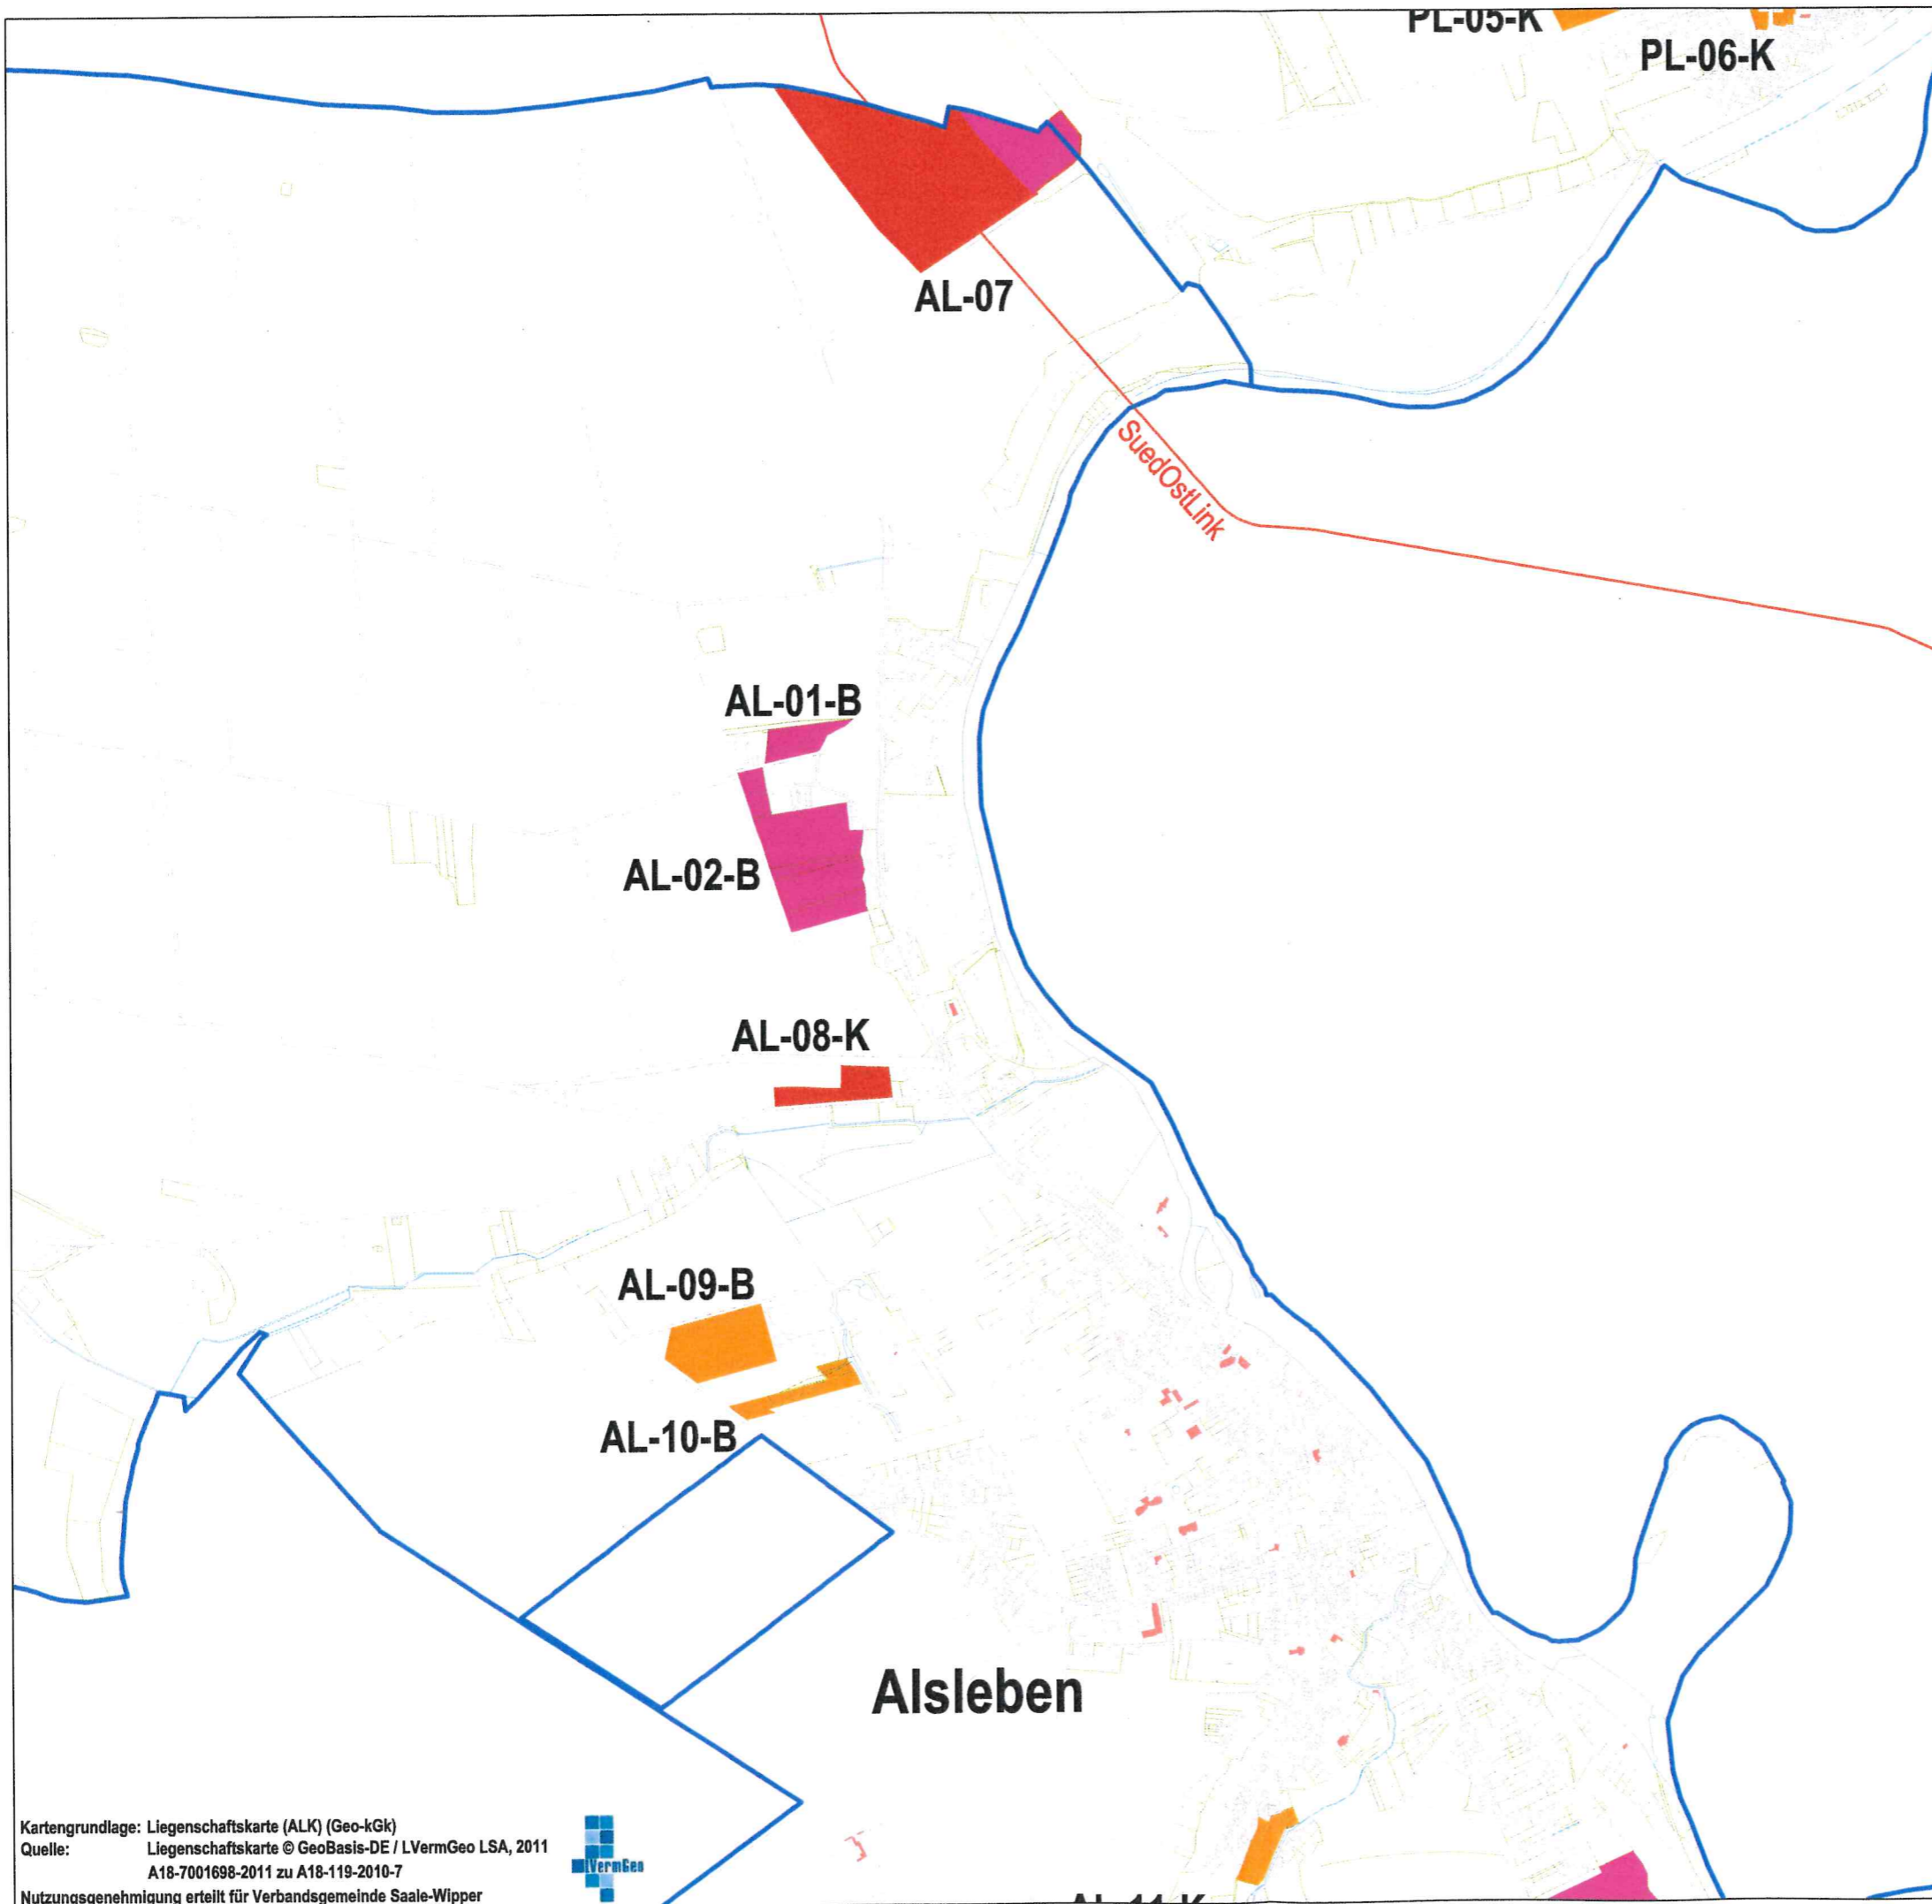

Verbandsgemeinde Saale - Wipper Photovoltaikkonzept

Konzeptflächen für Photovoltaik-Freiflächenanlagen (PVFA)

- Konzeptflächen mit Darstellung im Flächennutzungsplan, privilegiert
- Konzeptflächen mit Darstellung im Flächennutzungsplan, nicht privilegiert
- Konzeptflächen ohne Darstellung im Flächennutzungsplan

Sonstige Planzeichen

- Gemeindegrenze
- Höchstspannungsleitung, unterirdisch
- Gastransportleitung, unterirdisch

**Karte 3 - Ausschnitt
PVFA Konzeptflächen
Alsleben**

M 1:15.000